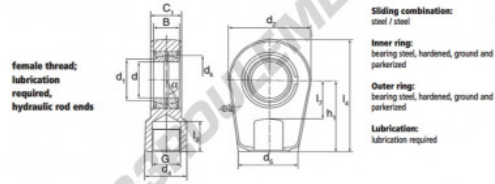

Rotule TAPR GIHL35-DO-DURBAL - GIHL35-DO-DURBAL

<https://www.123roulement.ca/roulement-palier/rotule/tapr/gihl35-do-durbal>

GIHL35-DO

order number	d	d₁	G	d₂	B	C₁	d₂
GIHL 35 DO	35	39,7	M 28 x 1,5	40	66	25	30

type	l₁ min	l₂ min	h₁	l₂	d₁	α [°]	load rating C₀ [kN]	weight [kg]
GIHR / GIHL 35 DO	29	38	70	112,0	47,0	6	153	1,20

CARACTÉRISTIQUES PRODUIT

Marque	DURBAL
N° Ean13	3663952499628
Diam. intérieur	35 mm
Diam. extérieur	78 mm
Épaisseur	30 mm
Type	TAPR
Poids	1200 g
Filetage	Filetage à gauche
Lubrification	avec
Conditionnement	1

contact@123roulement.ca

+33 359 360 490

CRT4 de Lesquin 60 Rue Du Haut De Sainghin 59273 Fretin FRANCE