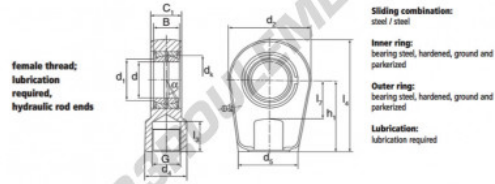

Rotule TAPR DGIHL35-DO-DURBAL - DGIHL35-DO-DURBAL

<https://www.123roulement.ca/roulement-palier/rotule/tapr/djihl35-do-durbal>

DGIHL35-DO

order number	right hand thread	left hand thread	measurement [mm]																	
DGIHL 35 DO	35	39,7	M 28 x 1,5	40	66	25	30	78												
type	measurement [mm]			d₁	α	load rating	weight													
DGIHL / DGIHL 35 DO	l₁ min	l₂ min	h	l₄	α <td>C₀ (N)</td> <td>W (g)</td> <td colspan="13"></td>															
	29	38	70	112,0	47,0	6	153													

CARACTÉRISTIQUES PRODUIT

Marque	DURBAL
N° Ean13	3663952499611
Diam. intérieur	35 mm
Diam. extérieur	78 mm
Epaisseur	30 mm
Type	TAPR
Poids	1200 g
Filetage	Filetage à gauche
Lubrification	avec
Conditionnement	1

contact@123roulement.ca

+33 359 360 490

CRT4 de Lesquin 60 Rue Du Haut De Sainghin 59273 Fretin FRANCE