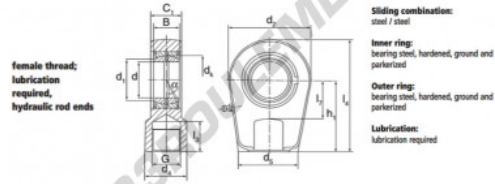

Rotule TAPR GIHR25-DO-DURBAL - GIHR25-DO-DURBAL

<https://www.123roulement.ca/roulement-palier/rotule/tapr/gihr25-do-durbal>

GIHR25-DO

order number	measurement [mm]		measurement [mm]						
right hand thread	left hand thread	d	d₁	G	d₂	d₃	B	C₁	d₂
GIHR 25 DO		25	29,3	M 16 x 1,5	25	46	20	23	56

type	measurement [mm]					α [°]	load rating C₀ [kN]	weight [kg]
	l₂ min	l₁ min	h₁	l₁	d₁			
GIHR / GIHL 25 DO	17	28	50	80,0	35,5	7	72	0,48

CARACTÉRISTIQUES PRODUIT

Marque	DURBAL
N° Ean13	3663952499550
Diam. intérieur	25 mm
Diam. extérieur	56 mm
Epaisseur	23 mm
Type	TAPR
Poids	480 g
Filetage	Filetage à droite
Lubrification	avec
Conditionnement	1

contact@123roulement.ca

+33 359 360 490

CRT4 de Lesquin 60 Rue Du Haut De Sainghin 59273 Fretin FRANCE