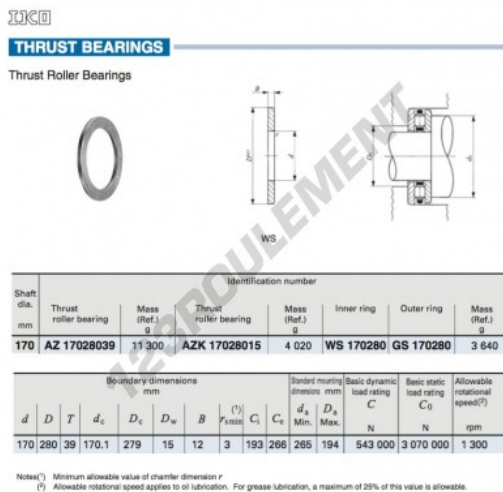

Rondelle de butée WS170280-IKO - WS170280-IKO

<https://www.123roulement.ca/accessoire/rondelle/rondelle-butee/ws170280-iko>

CARACTÉRISTIQUES PRODUIT

Marque	IKO
N° Ean13	3616060467270
Diam. intérieur	170 mm
Diam. extérieur	280 mm
Épaisseur	12 mm
Matière	ACIER
Poids	3640 g
Conditionnement	1