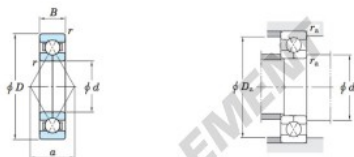

Roulement à bille simple rangée 6215BI-JTEKT - 6215BI-KOYO

<https://www.123roulement.ca/roulement-palier/roulement-bille/simple-rangee/6215bi-koyo>

Four-point contact ball bearings ————— Koyo

Boundary dimensions (mm)				Basic load ratings (kN)		Limiting speeds (min ⁻¹)		Bearing No.	Load center spread (mm) a
d	D	B	r max.	C _r	C _{0r}	Grease lub.	Oil lub.		
75	130	25	1.5	108	108	3 900	5 300	6215BI	71.8

Mounting dimensions (mm)			(Refer.) Mass (kg)
d _s min.	D _s max.	r _s max.	
83.5	121.5	1.5	1.47

CARACTÉRISTIQUES PRODUIT

Marque	JTEKT
N° Ean13	3663952474465
Diam. intérieur	75 mm
Diam. extérieur	130 mm
Épaisseur	25 mm
Poids	1470 g
Conditionnement	1