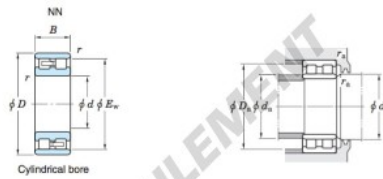

## Roulement à rouleaux NN3021-JTEKT - NN3021-KOYO

<https://www.123roulement.ca/roulement-palier/roulement-rouleaux/rouleaux/nn3021-koyo>

Double-row cylindrical roller bearings 

Boundary dimensions (mm)				Basic load ratings (kN)			Limiting speeds (min <sup>-1</sup> )		Bearing No.	
d	D	B	r	F <sub>w</sub>	C <sub>r</sub>	C <sub>0r</sub>	Grease lub.	Oil lub.	Cylindrical bore	Tapered bore
105	160	41	2	146	197	322	3 700	4 400	NN3021	

		Mounting dimensions (mm)						(Refer.) Mass (kg)	
Cylindrical bore	Tapered bore	d <sub>a</sub>		d <sub>b</sub>		D <sub>a</sub>	r <sub>a</sub>	Cylindrical bore	Tapered bore
		min.	max.	min.	max.	min.	max.		
		114	—	—	151	148	2	2.88	2.81

### CARACTÉRISTIQUES PRODUIT

Marque	JTEKT
N° Ean13	3663952473888
Diam. intérieur	105 mm
Diam. extérieur	160 mm
Épaisseur	41 mm
Poids	2880 g
Conditionnement	1

[contact@123roulement.ca](mailto:contact@123roulement.ca)