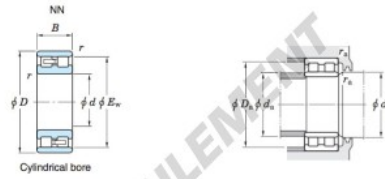

Roulement à rouleaux NN3016-JTEKT - NN3016-KOYO

<https://www.123roulement.ca/roulement-palier/roulement-rouleaux/rouleaux/nn3016-koyo>

Double-row cylindrical roller bearings

Boundary dimensions (mm)				Basic load ratings (kN)			Limiting speeds (min ⁻¹)		Bearing No.	
d	D	B	r	F _w	C _r	C _{0r}	Grease lub.	Oil lub.	Cylindrical bore	Tapered bore
80	125	34	1.1	113	119	166	4 800	5 800	NN3016	

		Mounting dimensions (mm)						(Refer.) Mass (kg)	
Cylindrical bore	Tapered bore	d _a		D _a		r _a		Cylindrical bore	Tapered bore
		min.	max.	min.	max.	min.	max.		
		86.5	—	—	118.5	114	1	1.55	1.50

CARACTÉRISTIQUES PRODUIT

Marque	JTEKT
N° Ean13	4549250032349
Diam. intérieur	80 mm
Diam. extérieur	125 mm
Épaisseur	34 mm
Poids	1550 g
Conditionnement	1

contact@123roulement.ca

+33 359 360 490

CRT4 de Lesquin 60 Rue Du Haut De Sainghin 59273 Fretin FRANCE