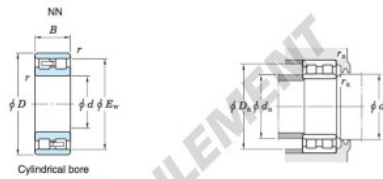

## Roulement à rouleaux NN3048-JTEKT - NN3048-KOYO

<https://www.123roulement.ca/roulement-palier/roulement-rouleaux/rouleaux/nn3048-koyo>

Double-row cylindrical roller bearings 

Boundary dimensions (mm)				Basic load ratings (kN)			Limiting speeds (min <sup>-1</sup> )		Bearing No.	
d	D	B	r	F <sub>w</sub>	C <sub>r</sub>	C <sub>0r</sub>	Grease lub.	Oil lub.	Cylindrical bore	Tapered bore
240	360	92	3	330	864	1 590	1 400	1 700	NN3048	

		Mounting dimensions (mm)						(Refer.) Mass (kg)	
Cylindrical bore	Tapered bore	d <sub>a</sub>		D <sub>a</sub>		r <sub>a</sub>		Cylindrical bore	Tapered bore
		min.	max.	min.	max.	min.	max.		
		253	—	—	347	333	2.5	32.8	31.8

### CARACTÉRISTIQUES PRODUIT

Marque	JTEKT
N° Ean13	4549250033551
Diam. intérieur	240 mm
Diam. extérieur	360 mm
Épaisseur	92 mm
Poids	32800 g
Conditionnement	1

[contact@123roulement.ca](mailto:contact@123roulement.ca)