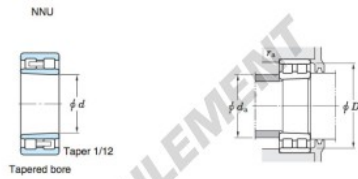

### Double-row cylindrical roller bearings Koyo

Boundary dimensions (mm)				Basic load ratings (kN)				Limiting speeds (min <sup>-1</sup> )		Bearing No.	
d	D	B	r	F <sub>02</sub>	E <sub>02</sub>	C <sub>07</sub>	C <sub>07</sub>	Grease lub.	Oil lub.	Cylindrical bore	Tapered bore
240	320	80	2.1	263	—	588	1340	1800	1900		

Mounting dimensions (mm)		Mounting dimensions (mm)				(Refer.) Mass (kg)	
NUU Cylindrical bore	NUU Tapered bore	d <sub>a</sub> min.	d <sub>a</sub> max.	D <sub>a</sub> min.	D <sub>a</sub> max.	r <sub>a</sub> min.	r <sub>a</sub> max.
		251	260	269	309	—	2
						18.0	17.2

## CARACTÉRISTIQUES PRODUIT

Marque	JTEKT
N° Ean13	3663952473482
Diam. intérieur	240 mm
Diam. extérieur	320 mm
Épaisseur	80 mm
Poids	17200 g
Conditionnement	1

[contact@123roulement.ca](mailto:contact@123roulement.ca)