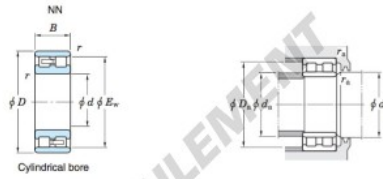

### Double-row cylindrical roller bearings

Boundary dimensions (mm)				Basic load ratings (kN)			Limiting speeds (min <sup>-1</sup> )		Bearing No.	
d	D	B	r	F <sub>w</sub>	C <sub>r</sub>	C <sub>0r</sub>	Grease lub.	Oil lub.	Cylindrical bore	Tapered bore
150	225	56	2.1	206	334	587	2 500	3 000	NN3030	NN

		Mounting dimensions (mm)						(Refer.) Mass (kg)	
Cylindrical bore	Tapered bore	d <sub>2</sub>		D <sub>2</sub>		r <sub>2</sub>		Cylindrical bore	Tapered bore
		min.	max.	min.	max.	min.	max.		
		161	—	—	214	208	2	7.74	7.50

## CARACTÉRISTIQUES PRODUIT

Marque	JTEKT
N° Ean13	4549250033377
Diam. intérieur	150 mm
Diam. extérieur	225 mm
Épaisseur	56 mm
Poids	7740 g
Conditionnement	1

[contact@123roulement.ca](mailto:contact@123roulement.ca)