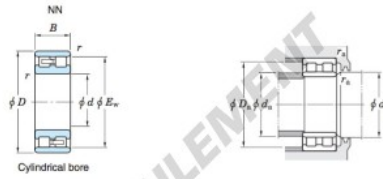

### Double-row cylindrical roller bearings Koyo

Boundary dimensions (mm)				Basic load ratings (kN)			Limiting speeds (min <sup>-1</sup> )		Bearing No.	
d	D	B	r	F <sub>w</sub>	C <sub>r</sub>	C <sub>0r</sub>	Grease lub.	Oil lub.	Cylindrical bore	Tapered bore
130	200	52	2	—	182	283	2 900	3 500	NN3026	

		Mounting dimensions (mm)						(Refer.) Mass (kg)	
Cylindrical bore	Tapered bore	d <sub>a</sub>		D <sub>a</sub>		r <sub>a</sub>		Cylindrical bore	Tapered bore
		min.	max.	min.	max.	min.	max.		
		139	—	—	191	183	2	5.94	5.76

## CARACTÉRISTIQUES PRODUIT

Marque	JTEKT
N° Ean13	4549250245763
Diam. intérieur	130 mm
Diam. extérieur	200 mm
Épaisseur	52 mm
Poids	5940 g
Conditionnement	1

[contact@123roulement.ca](mailto:contact@123roulement.ca)