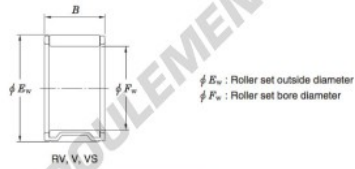

Roulement à aiguilles RV203015-JTEKT - RV203015-KOYO

<https://www.123roulement.ca/roulement-palier/roulement-aiguilles/aiguilles/rv203015-koyo>

Needle roller and cage assemblies 

Boundary dimensions (mm)			Basic load ratings (kN)		Limiting speeds (min ⁻¹)	Bearing No.	Special series (Cage)	[ref.] Mass (g)
F _w	E _w	B	C _r	C _{0r}	Oil lub.			
20	30	15	18.2	17.1	20 000	RV203015	—	30

CARACTÉRISTIQUES PRODUIT

Marque	JTEKT
N° Ean13	3663952466477
Diam. intérieur	20 mm
Diam. extérieur	30 mm
Épaisseur	15 mm
Poids	30 g
Conditionnement	1

contact@123roulement.ca

+33 359 360 490

CRT4 de Lesquin 60 Rue Du Haut De Sainghin 59273 Fretin FRANCE