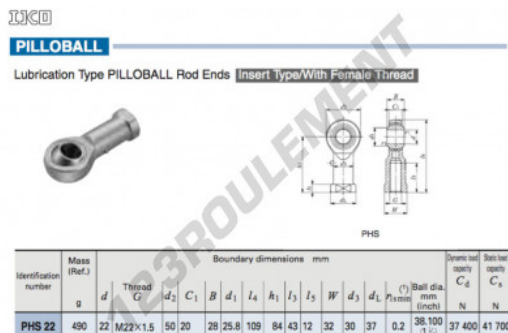

Rotule PHS PHS22-IKO - PHS22-IKO

<https://www.123roulement.ca/roulement-palier/rotule/phs/phs22-iko>

CARACTÉRISTIQUES PRODUIT

Marque	IKO
N° Ean13	3663952464695
Diam. intérieur	22 mm
Diam. extérieur	50 mm
Epaisseur	20 mm
Type	PHS
Poids	490 g
Conditionnement	1