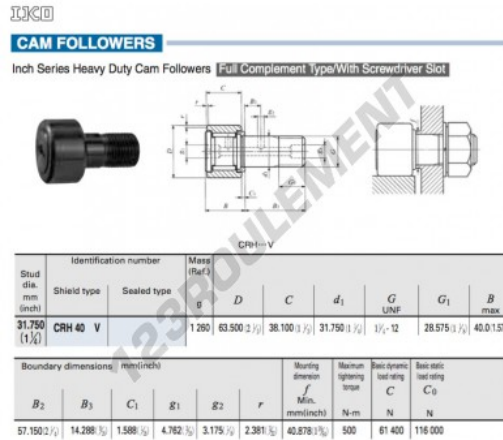

## Galet de came avec axe CRH40-V-IKO - CRH40-V-IKO

<https://www.123roulement.ca/roulement-palier/roulement-bille/galet-came-axe/crh40-v-iko>

### CARACTÉRISTIQUES PRODUIT

Marque	IKO
N° Ean13	3616060464781
Diam. intérieur	31.75 mm
Diam. extérieur	63.5 mm
Épaisseur	38.1 mm
Poids	1260 g
Conditionnement	1

[contact@123roulement.ca](mailto:contact@123roulement.ca)