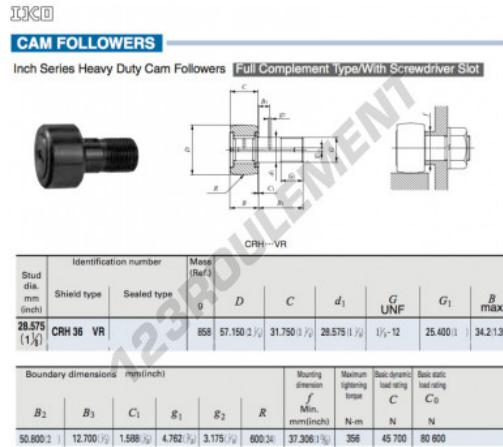

## Galet de came avec axe CRH36-VR-IKO - CRH36-VR-IKO

<https://www.123roulement.ca/roulement-palier/roulement-bille/roulement-bille/roulement-bille/galet-came-axe/crh36-vr-iko>

### CARACTÉRISTIQUES PRODUIT

Marque	IKO
N° Ean13	3663952463872
Diam. intérieur	28.575 mm
Diam. extérieur	57.15 mm
Épaisseur	31.75 mm
Poids	858 g
Conditionnement	1

[contact@123roulement.ca](mailto:contact@123roulement.ca)