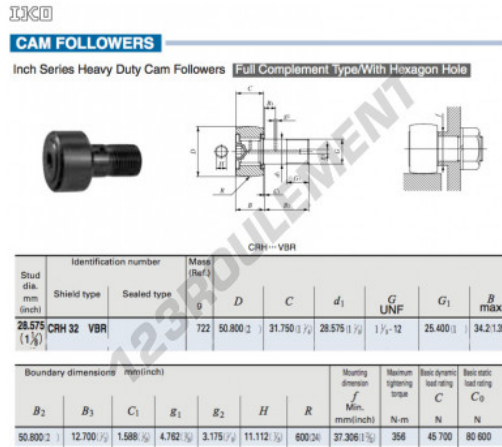

Galet de came avec axe CRH32-VBR-IKO - CRH32-VBR-IKO

<https://www.123roulement.ca/roulement-palier/roulement-bille/galet-came-axe/crh32-vbr-iko>

CARACTÉRISTIQUES PRODUIT

Marque	IKO
N° Ean13	3663952463759
Diam. intérieur	28.575 mm
Diam. extérieur	50.8 mm
Épaisseur	31.75 mm
Poids	722 g
Conditionnement	1