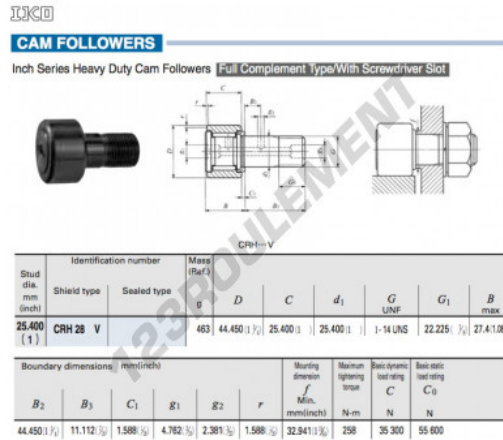

Galet de came avec axe CRH28-V-IKO - CRH28-V-IKO

<https://www.123roulement.ca/roulement-palier/roulement-bille/galet-came-axe/crh28-v-iko>

CARACTÉRISTIQUES PRODUIT

| | |
|-----------------|---------------|
| Marque | IKO |
| N° Ean13 | 3616060464699 |
| Diam. intérieur | 25.4 mm |
| Diam. extérieur | 44.45 mm |
| Épaisseur | 25.4 mm |
| Poids | 463 g |
| Conditionnement | 1 |