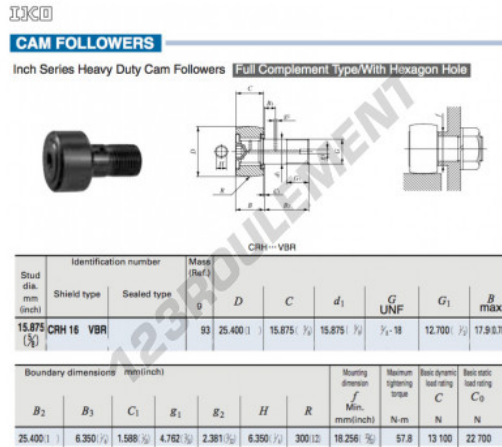

## Galet de came avec axe CRH16-VBR-IKO - CRH16-VBR-IKO

<https://www.123roulement.ca/roulement-palier/roulement-bille/galet-came-axe/crh16-vbr-iko>

### CARACTÉRISTIQUES PRODUIT

Marque	IKO
N° Ean13	3663952463094
Diam. intérieur	15.875 mm
Diam. extérieur	25.4 mm
Épaisseur	15.875 mm
Poids	93 g
Conditionnement	1

[contact@123roulement.ca](mailto:contact@123roulement.ca)