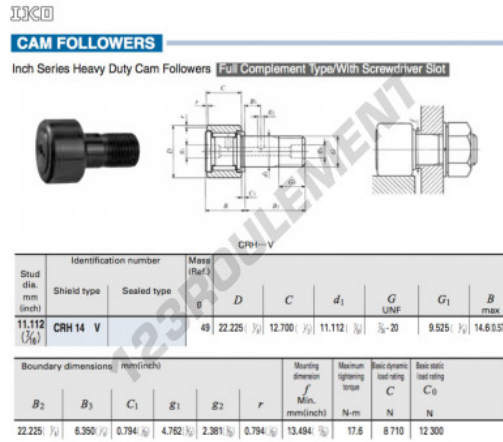

## Galet de came avec axe CRH14-V-IKO - CRH14-V-IKO

<https://www.123roulement.ca/roulement-palier/roulement-bille/galet-came-axe/crh14-v-iko>

### CARACTÉRISTIQUES PRODUIT

Marque	IKO
N° Ean13	3616060464460
Diam. intérieur	11.112 mm
Diam. extérieur	22.225 mm
Épaisseur	12.7 mm
Poids	49 g
Conditionnement	1

[contact@123roulement.ca](mailto:contact@123roulement.ca)