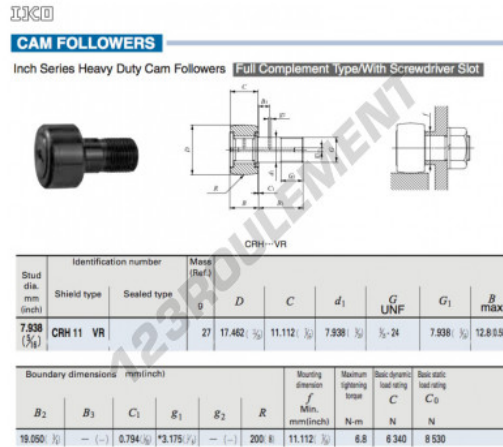

Galet de came avec axe CRH11-VR-IKO - CRH11-VR-IKO

<https://www.123roulement.ca/roulement-palier/roulement-bille/galet-came-axe/crh11-vr-iko>

CARACTÉRISTIQUES PRODUIT

Marque	IKO
N° Ean13	3663952462899
Diam. intérieur	7.938 mm
Diam. extérieur	17.462 mm
Épaisseur	11.112 mm
Poids	27 g
Conditionnement	1