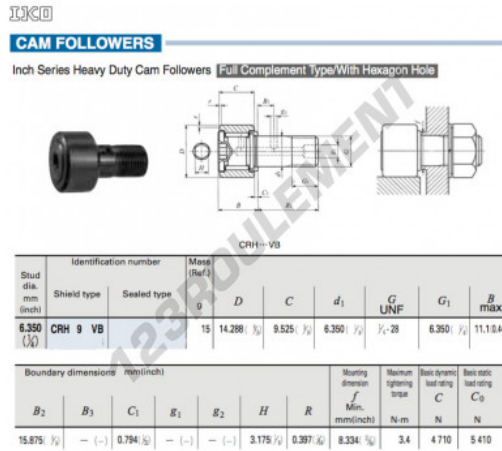

Galet de came avec axe CRH9-VB-IKO - CRH9-VB-IKO

<https://www.123roulement.ca/roulement-palier/roulement-bille/galet-came-axe/crh9-vb-iko>

CARACTÉRISTIQUES PRODUIT

Marque	IKO
N° Ean13	3616060464361
Diam. intérieur	6.35 mm
Diam. extérieur	14.288 mm
Epaisseur	9.525 mm
Poids	15 g
Conditionnement	1