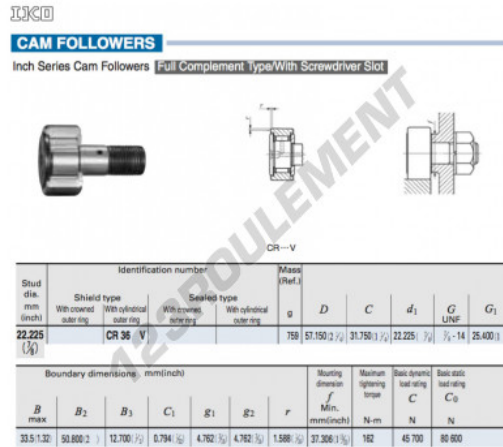

Galet de came avec axe CR36-V-IKO - CR36-V-IKO

<https://www.123roulement.ca/roulement-palier/roulement-bille/galet-came-axe/cr36-v-iko>

CARACTÉRISTIQUES PRODUIT

Marque	IKO
N° Ean13	3616060464262
Diam. intérieur	22.225 mm
Diam. extérieur	57.15 mm
Epaisseur	31.75 mm
Poids	759 g
Conditionnement	1