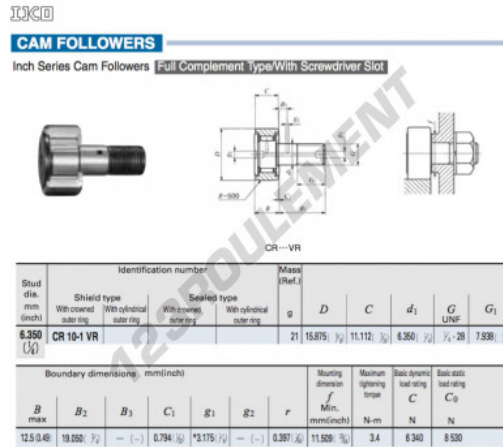

Galet de came avec axe CR10-1-VR-IKO - CR10-1-VR-IKO

<https://www.123roulement.ca/roulement-palier/roulement-bille/galet-came-axe/cr10-1-vr-iko>

CARACTÉRISTIQUES PRODUIT

Marque	IKO
N° Ean13	3616060463319
Diam. intérieur	6.35 mm
Diam. extérieur	15.875 mm
Epaisseur	11.112 mm
Poids	21 g
Conditionnement	1