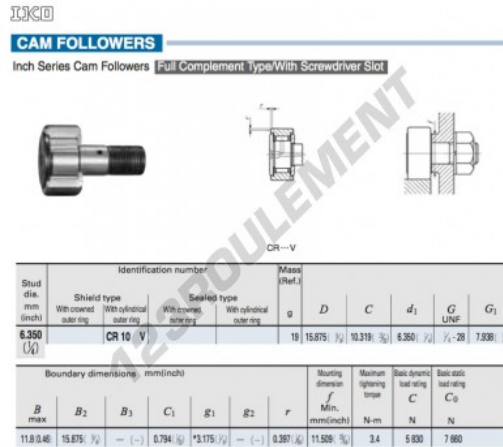

Galet de came avec axe CR10-V-IKO - CR10-V-IKO

<https://www.123roulement.ca/roulement-palier/roulement-bille/galet-came-axe/cr10-v-iko>

CARACTÉRISTIQUES PRODUIT

Marque	IKO
N° Ean13	3616060463241
Diam. intérieur	6.35 mm
Diam. extérieur	15.875 mm
Epaisseur	10.319 mm
Poids	19 g
Conditionnement	1