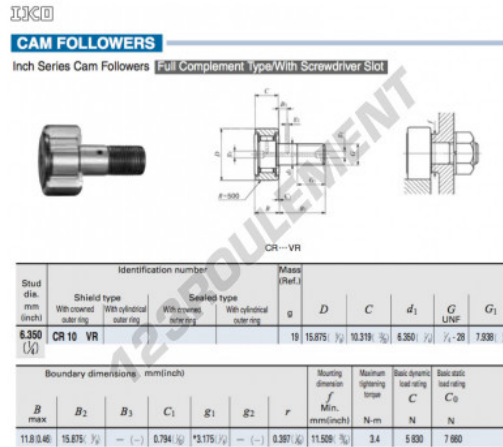

## Galet de came avec axe CR10-VR-IKO - CR10-VR-IKO

<https://www.123roulement.ca/roulement-palier/roulement-bille/galet-came-axe/cr10-vr-iko>

### CARACTÉRISTIQUES PRODUIT

|                 |               |
|-----------------|---------------|
| Marque          | IKO           |
| N° Ean13        | 3616060463234 |
| Diam. intérieur | 6.35 mm       |
| Diam. extérieur | 15.875 mm     |
| Epaisseur       | 10.319 mm     |
| Poids           | 19 g          |
| Conditionnement | 1             |