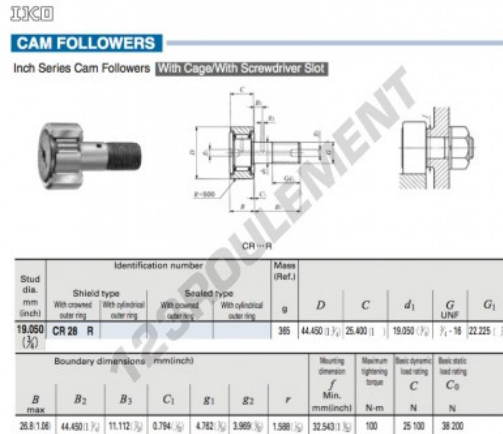

Galet de came avec axe CR28-R-IKO - CR28-R-IKO

<https://www.123roulement.ca/roulement-palier/roulement-bille/galet-came-axe/cr28-r-iko>

CARACTÉRISTIQUES PRODUIT

Marque	IKO
N° Ean13	3616060463029
Diam. intérieur	19.05 mm
Diam. extérieur	44.45 mm
Épaisseur	25.4 mm
Poids	365 g
Conditionnement	-