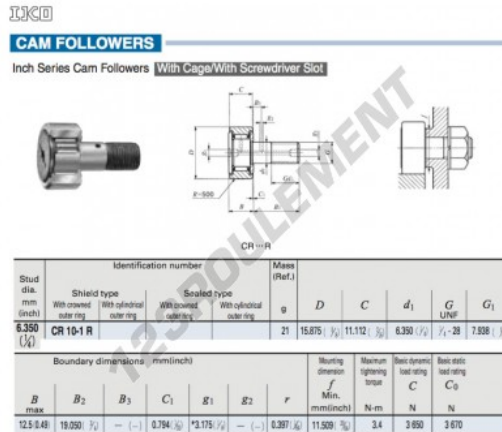

## Galet de came avec axe CR10-1-R-IKO - CR10-1-R-IKO

<https://www.123roulement.ca/roulement-palier/roulement-bille/galet-came-axe/cr10-1-r-iko>

## CARACTÉRISTIQUES PRODUIT

Marque	IKO
N° Ean13	3616060462817
Diam. intérieur	6.35 mm
Diam. extérieur	15.875 mm
Épaisseur	11.112 mm
Poids	21 g
Conditionnement	1

[contact@123roulement.ca](mailto:contact@123roulement.ca)