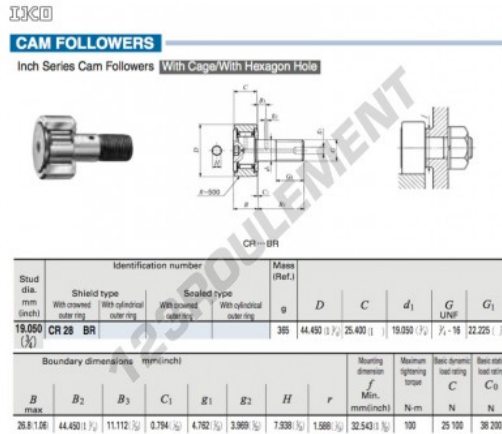

Galet de came avec axe CR28-BR-IKO - CR28-BR-IKO

<https://www.123roulement.ca/roulement-palier/roulement-bille/galet-came-axe/cr28-br-iko>

CARACTÉRISTIQUES PRODUIT

Marque	IKO
N° Ean13	3616060462640
Diam. intérieur	19.05 mm
Diam. extérieur	44.45 mm
Épaisseur	25.4 mm
Poids	365 g
Conditionnement	1