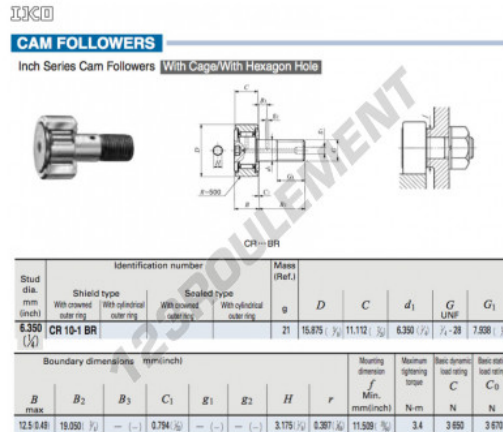

## Galet de came avec axe CR10-1-BR-IKO - CR10-1-BR-IKO

<https://www.123roulement.ca/roulement-palier/roulement-bille/galet-came-axe/cr10-1-br-iko>

## CARACTÉRISTIQUES PRODUIT

Marque	IKO
N° Ean13	3616060462374
Diam. intérieur	6.35 mm
Diam. extérieur	15.875 mm
Épaisseur	11.112 mm
Poids	21 g
Conditionnement	1

[contact@123roulement.ca](mailto:contact@123roulement.ca)