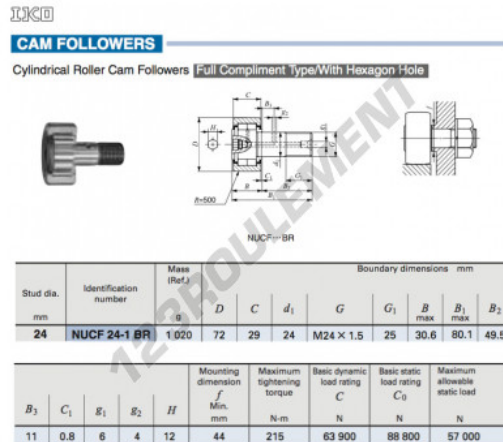

Galet de came avec axe NUCF24-1-BR-IKO - NUCF24-1-BR-IKO

<https://www.123roulement.ca/roulement-palier/roulement-bille/galet-came-axe/nucf24-1-br-iko>

CARACTÉRISTIQUES PRODUIT

Marque	IKO
N° Ean13	3663952459264
Diam. intérieur	24 mm
Diam. extérieur	72 mm
Épaisseur	29 mm
Poids	1020 g
Conditionnement	1