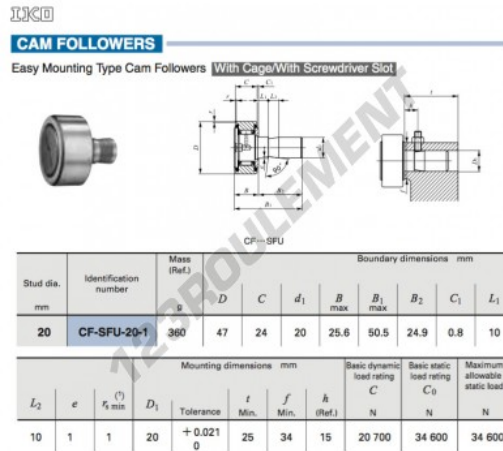

Galet de came avec axe CF-SFU-20-1-IKO - CF-SFU-20-1-IKO

<https://www.123roulement.ca/roulement-palier/roulement-bille/galet-came-axe/cf-sfu-20-1-iko>

CARACTÉRISTIQUES PRODUIT

Marque	IKO
N° Ean13	3616060461902
Diam. intérieur	20 mm
Diam. extérieur	47 mm
Épaisseur	24 mm
Poids	360 g
Conditionnement	1