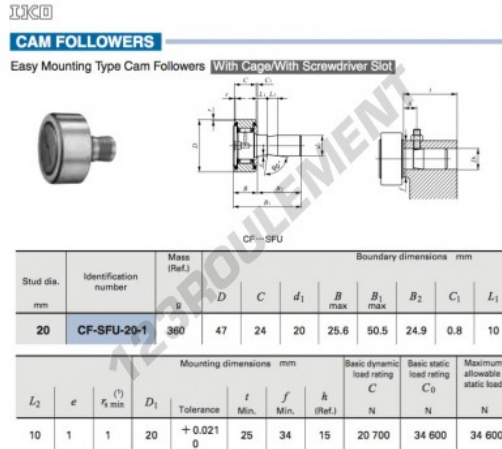

Galet de came avec axe CF-SFU-20-1-IKO - CF-SFU-20-1-IKO

<https://www.123roulement.ca/roulement-palier/roulement-bille/galet-came-axe/cf-sfu-20-1-iko>

CARACTÉRISTIQUES PRODUIT

Marque	IKO
N° Ean13	3616060461902
Diam. intérieur	20 mm
Diam. extérieur	47 mm
Épaisseur	24 mm
Poids	360 g
Conditionnement	1