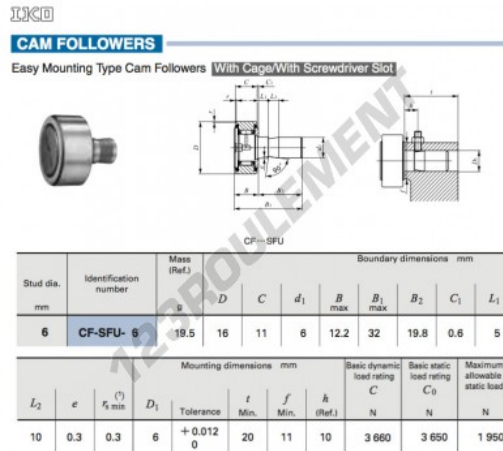

## Galet de came avec axe CF-SFU-6-IKO - CF-SFU-6-IKO

<https://www.123roulement.ca/roulement-palier/roulement-bille/galet-came-axe/cf-sfu-6-iko>

### CARACTÉRISTIQUES PRODUIT

Marque	IKO
N° Ean13	3616060461827
Diam. intérieur	6 mm
Diam. extérieur	16 mm
Épaisseur	11 mm
Poids	19.5 g
Conditionnement	1

[contact@123roulement.ca](mailto:contact@123roulement.ca)