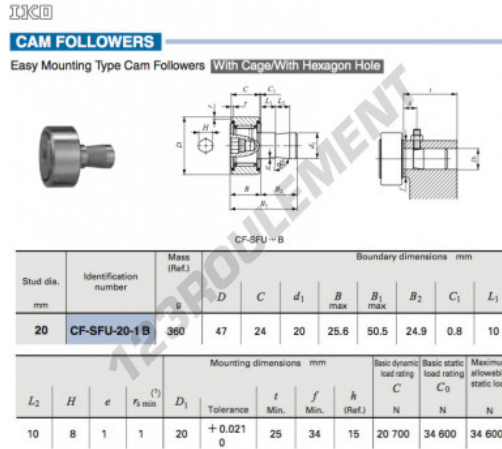

Galet de came avec axe CF-SFU-20-1-B-IKO - CF-SFU-20-1-B-IKO

<https://www.123roulement.ca/roulement-palier/roulement-bille/galet-came-axe/cf-sfu-20-1-b-iko>

CARACTÉRISTIQUES PRODUIT

Marque	IKO
N° Ean13	3663952459059
Diam. intérieur	20 mm
Diam. extérieur	47 mm
Épaisseur	24 mm
Poids	360 g
Conditionnement	-
Norme	Sans norme