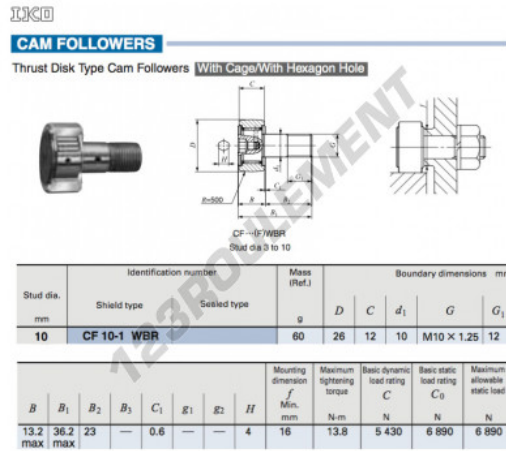

Galet de came avec axe CF10-1-WBR-IKO - CF10-1-WBR-IKO

<https://www.123roulement.ca/roulement-palier/roulement-bille/galet-came-axe/cf10-1-wbr-iko>

CARACTÉRISTIQUES PRODUIT

Marque	IKO
N° Ean13	3616060461483
Diam. intérieur	10 mm
Diam. extérieur	26 mm
Épaisseur	12 mm
Poids	60 g
Conditionnement	1