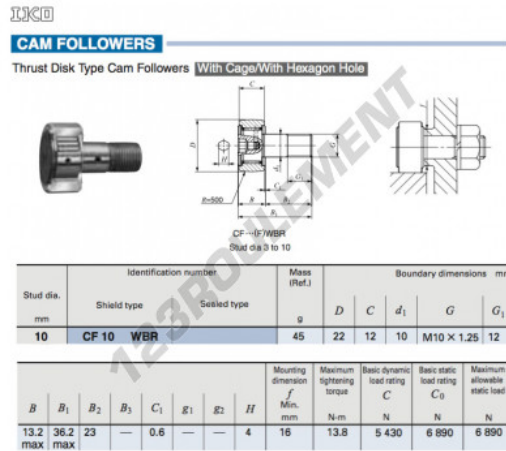

Galet de came avec axe CF10-WBR-IKO - CF10-WBR-IKO

<https://www.123roulement.ca/roulement-palier/roulement-bille/galet-came-axe/cf10-wbr-iko>

CARACTÉRISTIQUES PRODUIT

Marque	IKO
N° Ean13	3616060461476
Diam. intérieur	10 mm
Diam. extérieur	22 mm
Épaisseur	12 mm
Poids	45 g
Conditionnement	1