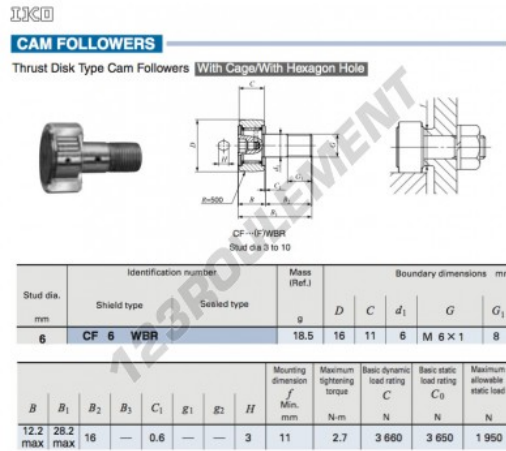

Galet de came avec axe CF6-WBR-IKO - CF6-WBR-IKO

<https://www.123roulement.ca/roulement-palier/roulement-bille/galet-came-axe/cf6-wbr-iko>

CARACTÉRISTIQUES PRODUIT

Marque	IKO
N° Ean13	3663952458465
Diam. intérieur	6 mm
Diam. extérieur	16 mm
Épaisseur	11 mm
Poids	18.5 g
Conditionnement	1