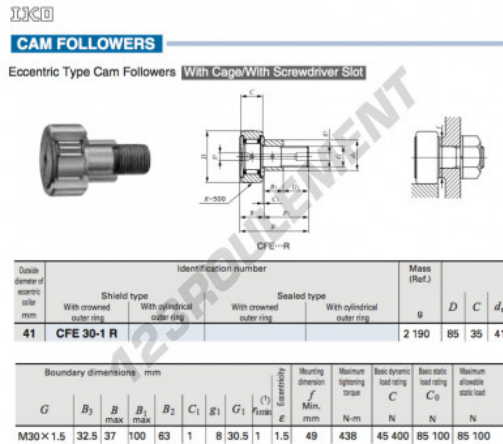

Galet de came avec axe CFE30-1-R-IKO - CFE30-1-R-IKO

<https://www.123roulement.ca/roulement-palier/roulement-bille/galet-came-axe/cfe30-1-r-iko>

CARACTÉRISTIQUES PRODUIT

Marque	IKO
N° Ean13	3616060460219
Diam. intérieur	41 mm
Diam. extérieur	85 mm
Épaisseur	35 mm
Poids	2190 g
Conditionnement	1