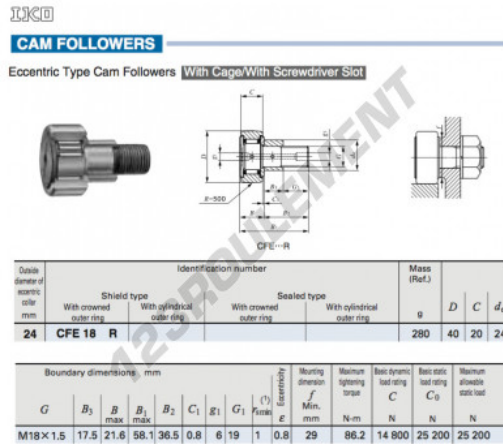

## Galet de came avec axe CFE18-R-IKO - CFE18-R-IKO

<https://www.123roulement.ca/roulement-palier/roulement-bille/galet-came-axe/cfe18-r-iko>

### CARACTÉRISTIQUES PRODUIT

Marque	IKO
N° Ean13	3616060459992
Diam. intérieur	24 mm
Diam. extérieur	40 mm
Epaisseur	20 mm
Poids	280 g
Conditionnement	1

[contact@123roulement.ca](mailto:contact@123roulement.ca)