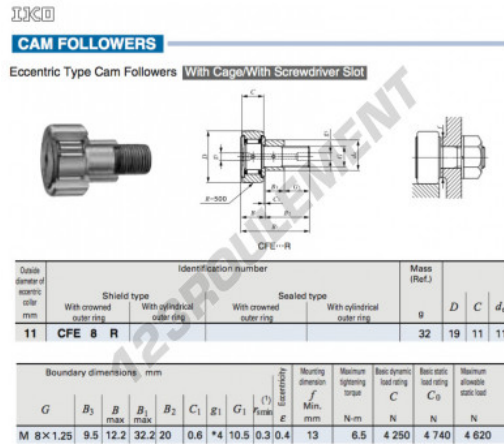

Galet de came avec axe CFE8-R-IKO - CFE8-R-IKO

<https://www.123roulement.ca/roulement-palier/roulement-bille/galet-came-axe/cfe8-r-iko>

CARACTÉRISTIQUES PRODUIT

Marque	IKO
N° Ean13	3616060459787
Diam. intérieur	11 mm
Diam. extérieur	19 mm
Épaisseur	11 mm
Poids	32 g
Conditionnement	1