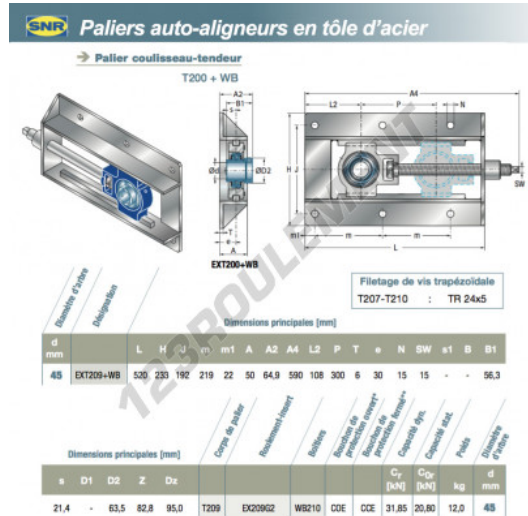

Palier - 1 fixation EXT209-WB-SNR - EXT209-WB-SNR

<https://www.123roulement.ca/roulement-palier/paliers/palier-fonte-1/ext209-wb-snr>

CARACTÉRISTIQUES PRODUIT

Marque	SNR
N° Ean13	3663952453361
Diamètre de l'arbre	45 mm
Nb de fixation	1
Serrage	Bague de blocage excentrique
Entraxe de fixation	192 mm
Matière	fonte
Conditionnement	1