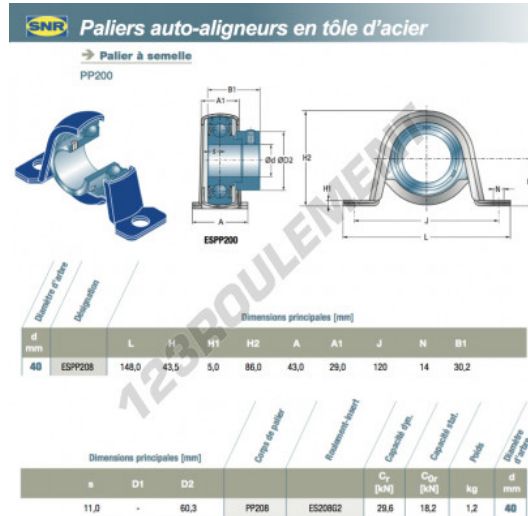

Palier - 2 fixations ESPP208-SNR - ESPP208-SNR

<https://www.123roulement.ca/roulement-palier/paliers/palier-fonte-2/espp208-snr>

CARACTÉRISTIQUES PRODUIT

Marque	SNR
N° Ean13	3663952448923
Diamètre de l'arbre	40 mm
Nb de fixation	2
Serrage	Bague de blocage excentrique
Entraxe de fixation	76 mm
Matière	TOLE
Conditionnement	1