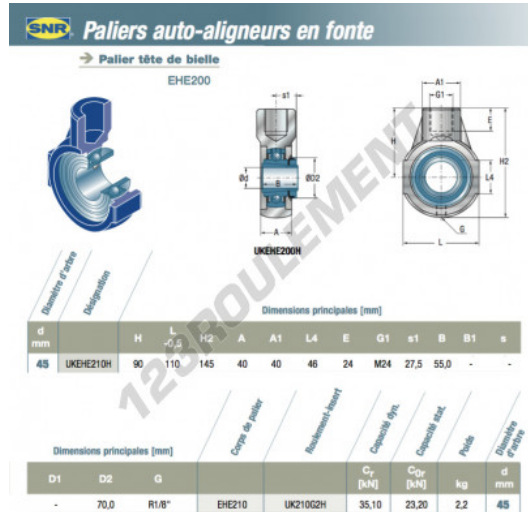

## Palier - 1 fixation UKEHE210H-SNR - UKEHE210H-SNR

<https://www.123roulement.ca/roulement-palier/paliers/palier-fonte-1/ukehe210h-snr>

### CARACTÉRISTIQUES PRODUIT

Marque	SNR
N° Ean13	3663952448725
Diamètre de l'arbre	45 mm
Nb de fixation	1
Serrage	Manchon de serrage
Matière	fonte
Conditionnement	1

[contact@123roulement.ca](mailto:contact@123roulement.ca)