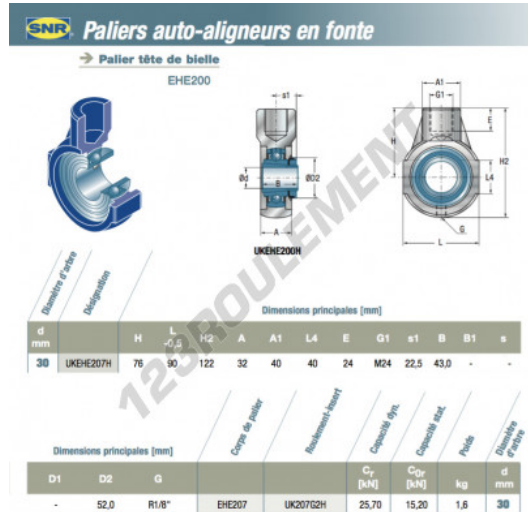

Palier - 1 fixation UKEHE207H-SNR - UKEHE207H-SNR

<https://www.123roulement.ca/roulement-palier/paliers/palier-fonte-1/ukehe207h-snr>

CARACTÉRISTIQUES PRODUIT

Marque	SNR
N° Ean13	3663952448466
Diamètre de l'arbre	30 mm
Nb de fixation	1
Serrage	Manchon de serrage
Matière	fonte
Conditionnement	1