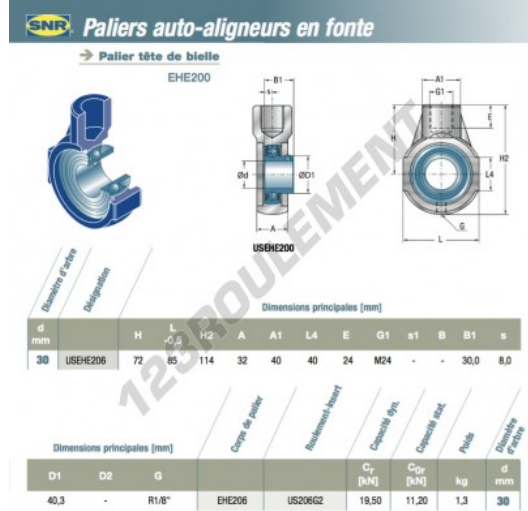

**Palier - 1 fixation
USEHE206-SNR - USEHE206-SNR**

<https://www.123roulement.ca/roulement-palier/paliers/palier-fonte-1/usehe206-snr>

CARACTÉRISTIQUES PRODUIT

Marque	SNR
N° Ean13	3663952448435
Diamètre de l'arbre	30 mm
Nb de fixation	1
Serrage	Vis de blocage
Matière	fonte
Poids	1004 g
Conditionnement	1