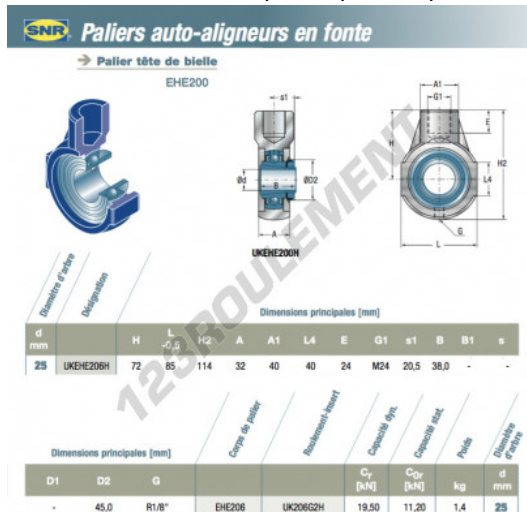

Palier - 1 fixation UKEHE206H-SNR - UKEHE206H-SNR

<https://www.123roulement.ca/roulement-palier/paliers/palier-fonte-1/ukehe206h-snr>

CARACTÉRISTIQUES PRODUIT

Marque	SNR
N° Ean13	3663952448411
Diamètre de l'arbre	25 mm
Nb de fixation	1
Serrage	Vis de blocage
Matière	fonte
Poids	1070 g
Conditionnement	-
Norme	Sans norme