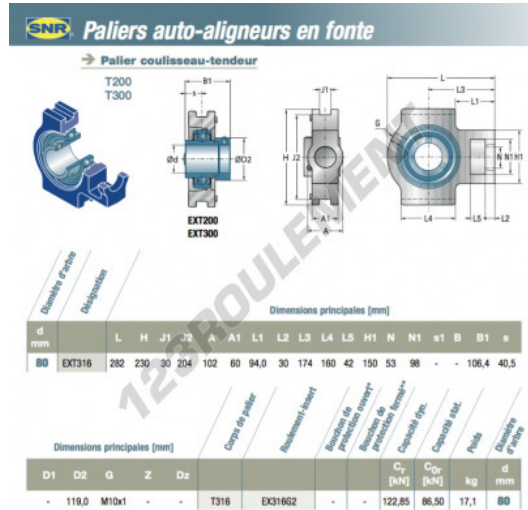

Palier - 1 fixation EXT316-SNR - EXT316-SNR

<https://www.123roulement.ca/roulement-palier/paliers/palier-fonte-1/ext316-snr>

CARACTÉRISTIQUES PRODUIT

Marque	SNR
N° Ean13	3663952445809
Diamètre de l'arbre	80 mm
Nb de fixation	1
Serrage	Bague de blocage excentrique
Matière	fonte
Conditionnement	1