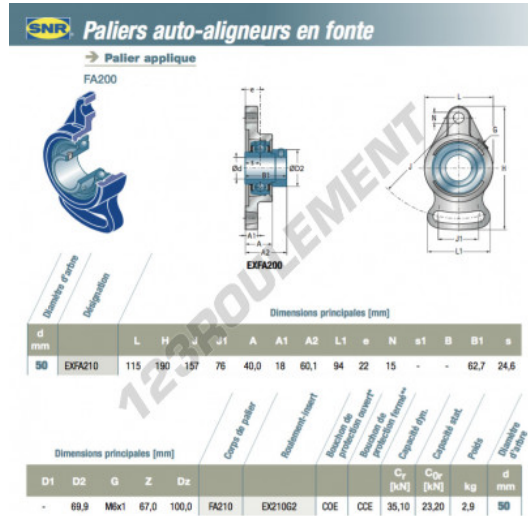

Palier - 2 fixations EXFA210-SNR - EXFA210-SNR

<https://www.123roulement.ca/roulement-palier/paliers/palier-fonte-2/exfa210-snr>

CARACTÉRISTIQUES PRODUIT

Marque	SNR
N° Ean13	3663952444659
Diamètre de l'arbre	50 mm
Nb de fixation	2
Serrage	Bague de blocage excentrique
Entraxe de fixation	157 mm
Matière	fonte
Conditionnement	1