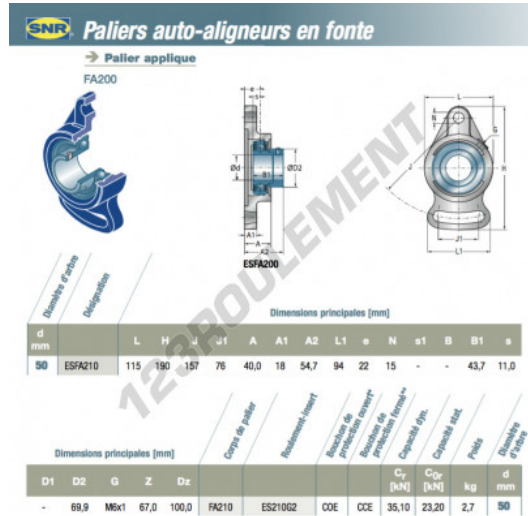

Palier - 2 fixations ESFA210-SNR - ESFA210-SNR

<https://www.123roulement.ca/roulement-palier/paliers/palier-fonte-2/esfa210-snr>

CARACTÉRISTIQUES PRODUIT

Marque	SNR
N° Ean13	3663952444642
Diamètre de l'arbre	50 mm
Nb de fixation	2
Serrage	Bague de blocage excentrique
Entraxe de fixation	157 mm
Matière	fonte
Conditionnement	1