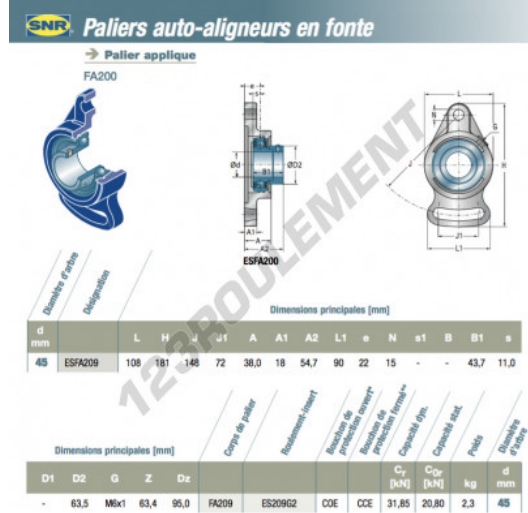

Palier - 2 fixations ESFA209-SNR - ESFA209-SNR

<https://www.123roulement.ca/roulement-palier/paliers/palier-fonte-2/esfa209-snr>

CARACTÉRISTIQUES PRODUIT

| | |
|---------------------|------------------------------|
| Marque | SNR |
| N° Ean13 | 3663952444598 |
| Diamètre de l'arbre | 45 mm |
| Nb de fixation | 2 |
| Serrage | Bague de blocage excentrique |
| Entraxe de fixation | 148 mm |
| Matière | fonte |
| Conditionnement | 1 |