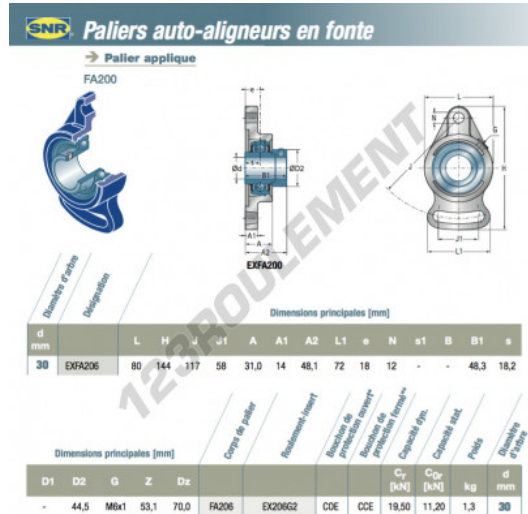

Palier - 2 fixations EXFA206-SNR - EXFA206-SNR

<https://www.123roulement.ca/roulement-palier/paliers/palier-fonte-2/exfa206-snr>

CARACTÉRISTIQUES PRODUIT

Marque	SNR
N° Ean13	3663952444451
Diamètre de l'arbre	30 mm
Nb de fixation	2
Serrage	Bague de blocage excentrique
Entraxe de fixation	117 mm
Matière	fonte
Conditionnement	1